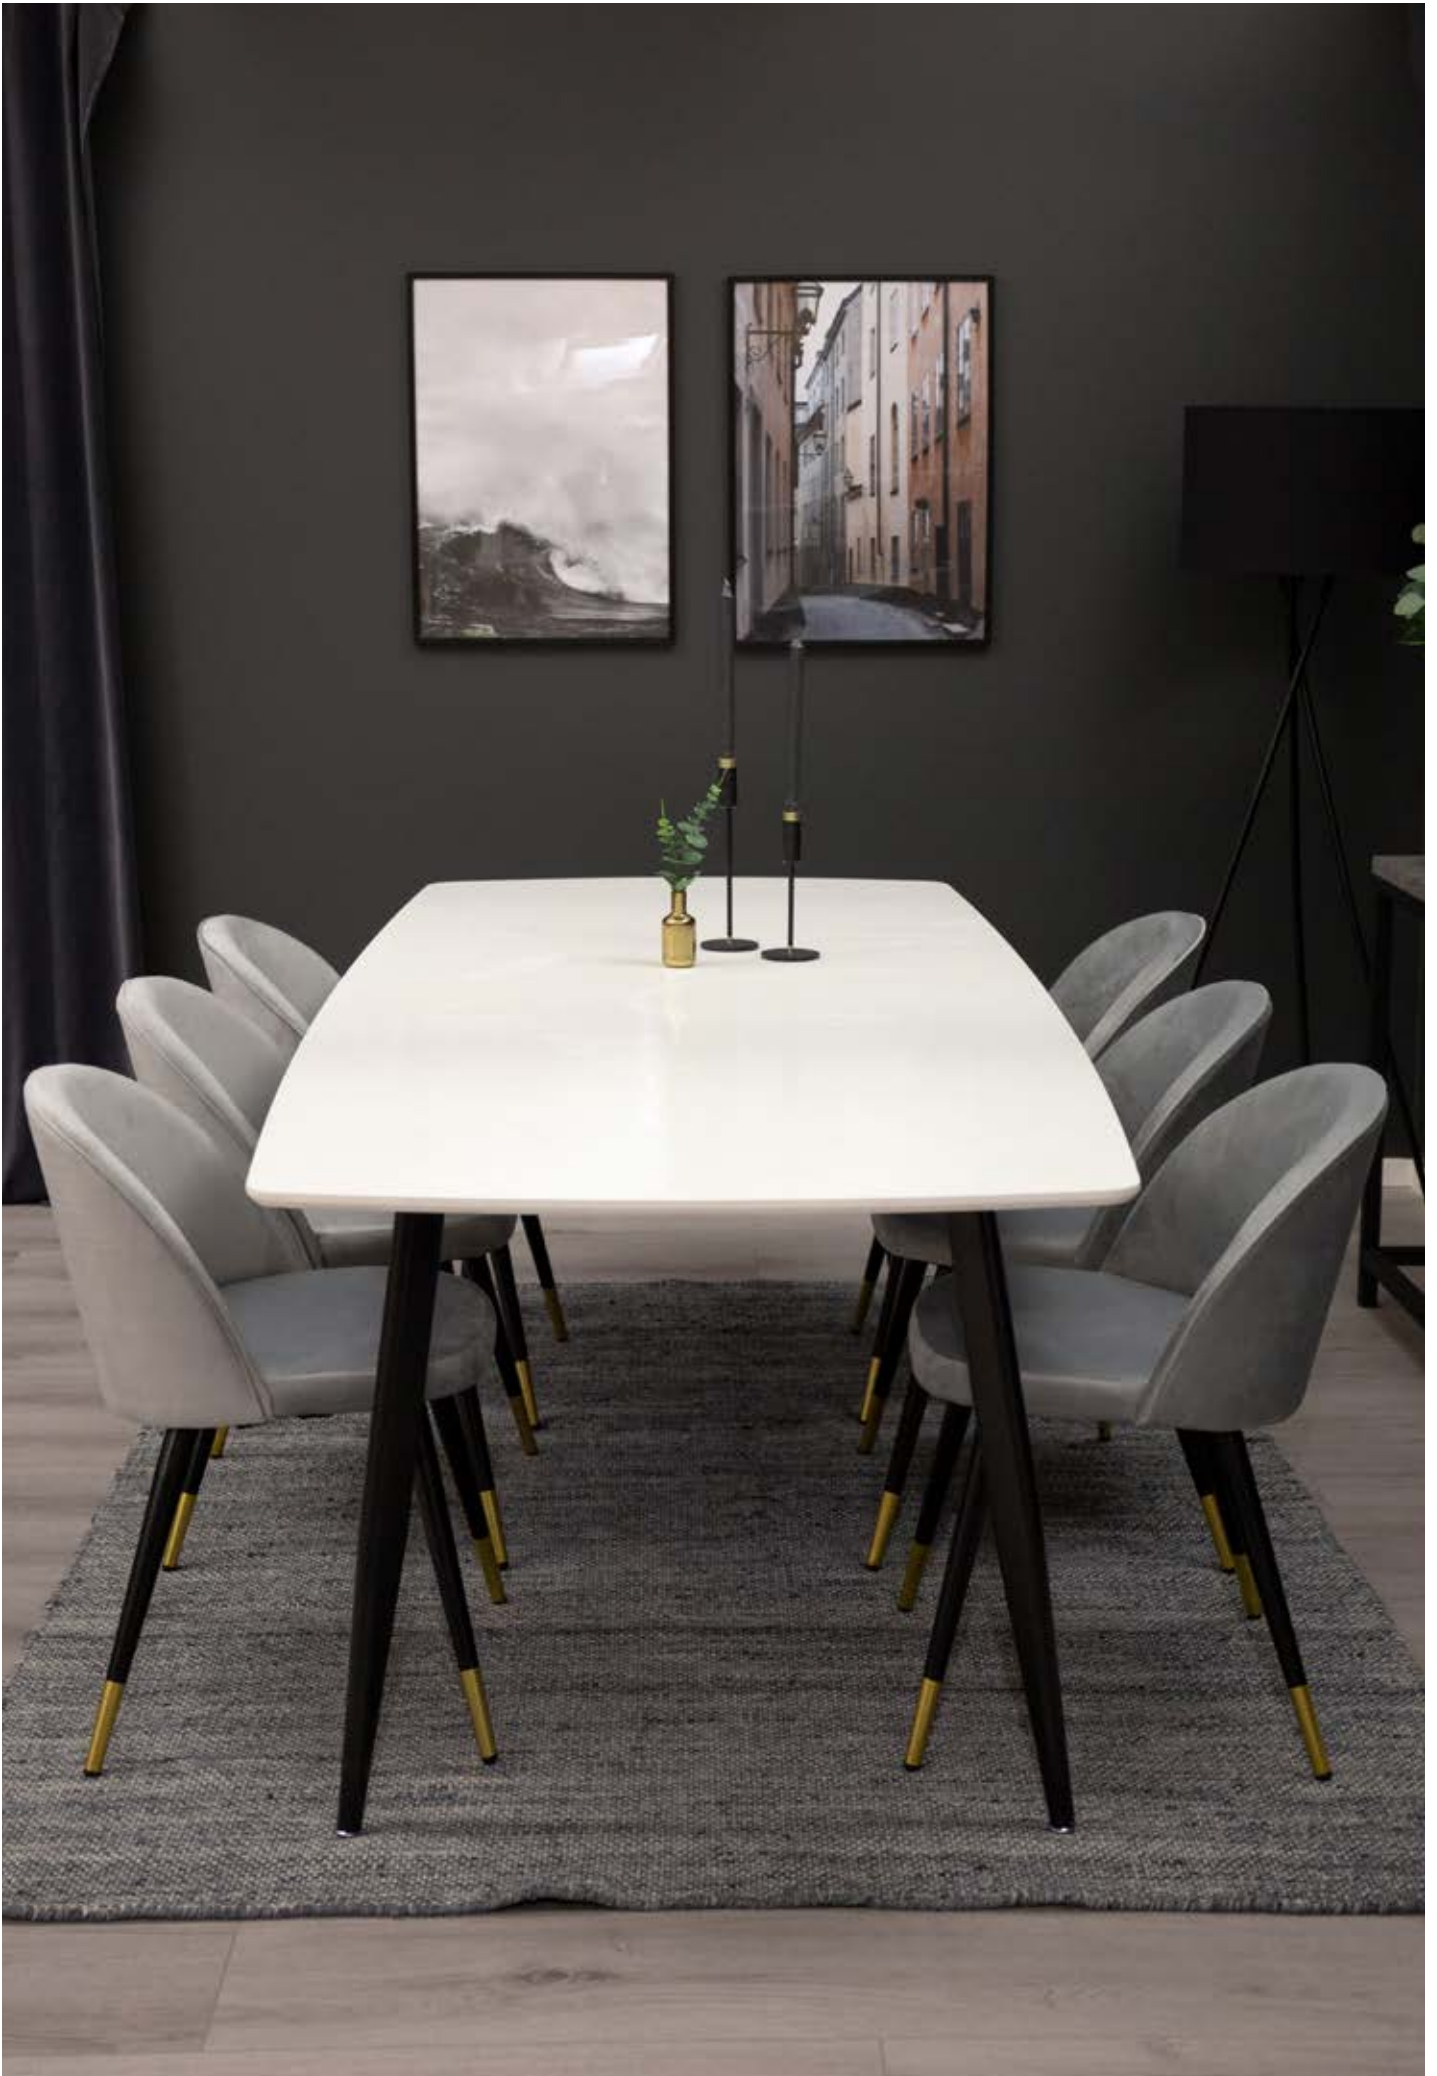

Comfort Karmstol  
17703-458 Svart / Svart PU

Velvet Matstol  
19924-880 Svart / Beige Sammet

Velvet Matstol  
19925-888 Svart / Mässing / Svart Sammet

Art Karmstol  
19926-458 Svart / Svart PU

Polar Matbord L75\*B75  
19995-468 Svart / Vit