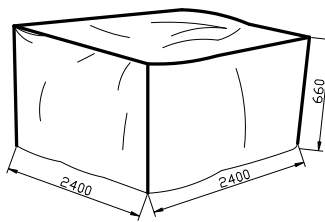

9989-308
Grå PVC-insida