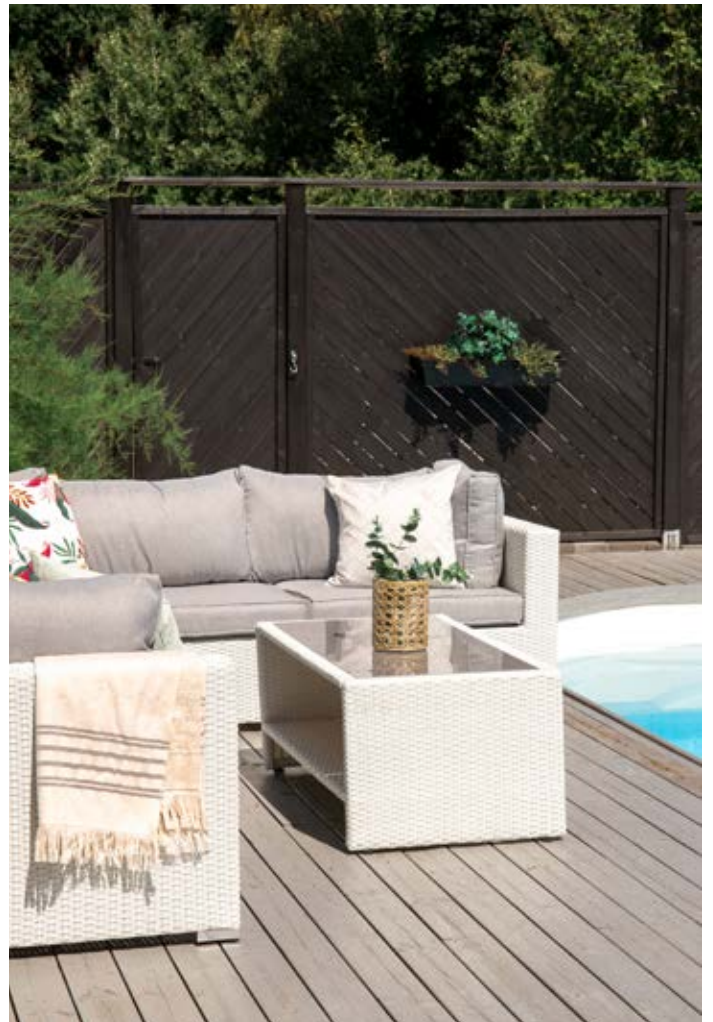

Vodice Soffgrupp  
9330-013 Grå Konstrotting / Grå Dyna /  
Akacia

Valencia Hörnsoffa  
9308-001 Svart Konstrotting / Grå Dyna

Valencia Hörnsoffa  
9308-005 Grå Konstrotting / Grå Dyna

Amazon Dynbox  
8271-004 Grå Konstrotting