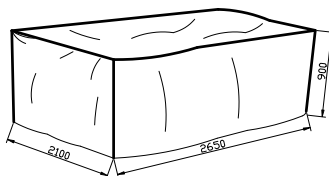

9991-305
Grå PVC-insida