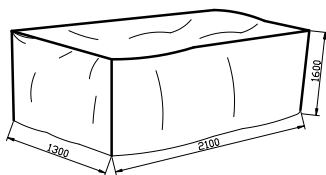

9985-305
Grå PVC-insida