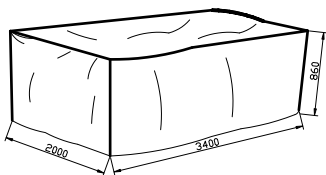

9982-305
Grå PVC-insida