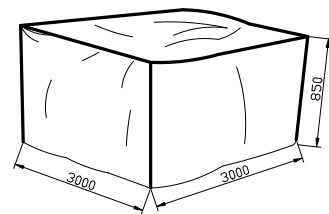

9996-305
Grå PVC-insida