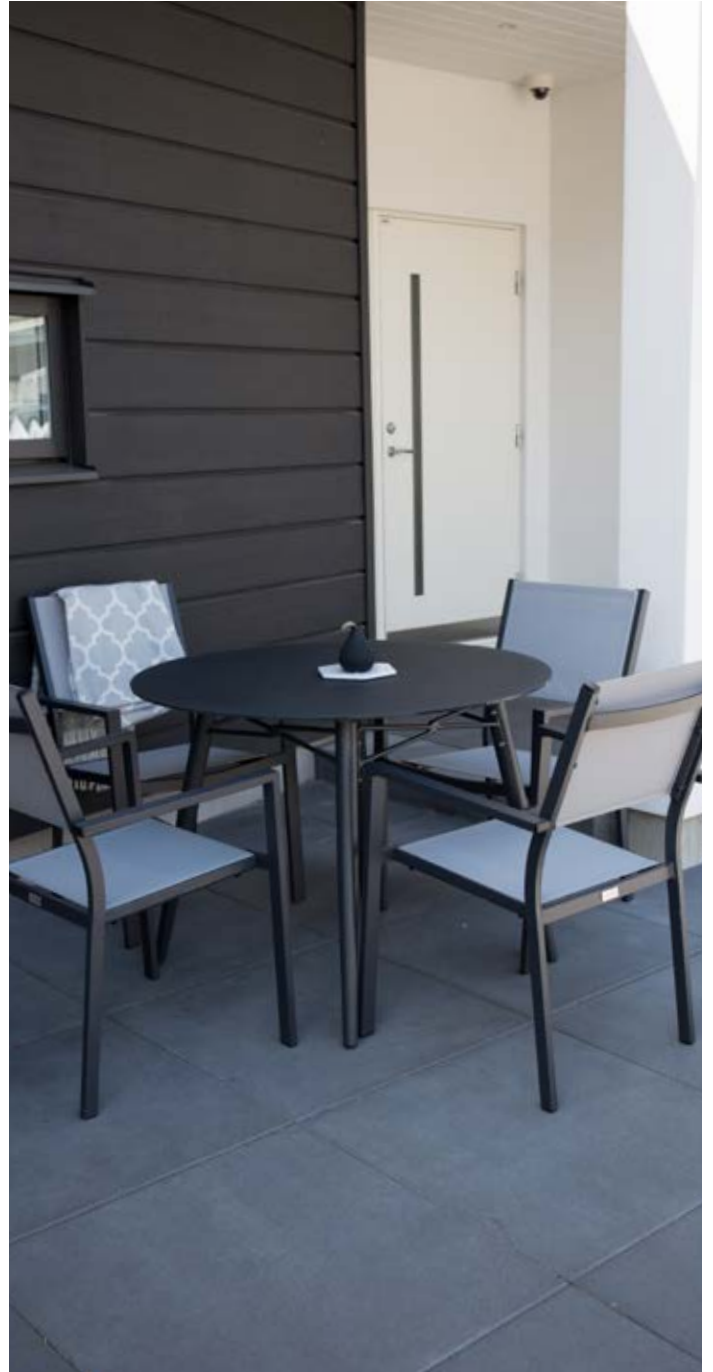

Copacabana Solsäng  
4147-400 Vit Alu / Grå Textilene

Salvador Hörnsoffa  
4160-400 Vit Alu / Grå Dyna

Salvador Soffgrupp  
9555-400 Vit Alu / Grå Dyna

Santorini Förlängningsbart  
Matbord L200/320\*B100  
9324-400 Vit alu / Vitt Glas