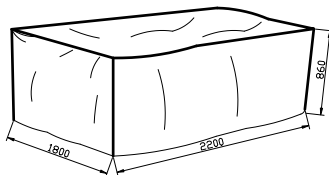

9981-305
Grå PVC-insida