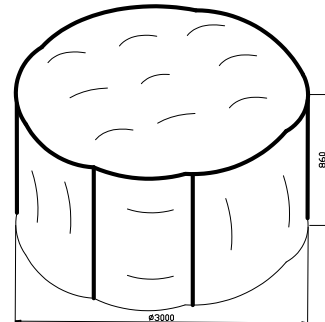

9984-305
Grå PVC-insida