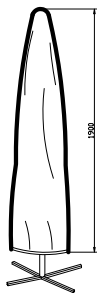

19987-305
H190
Grå PVC-insida