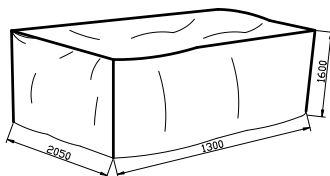

9997-305
Grå PVC-insida