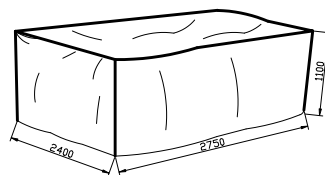

9990-305
Grå PVC-insida