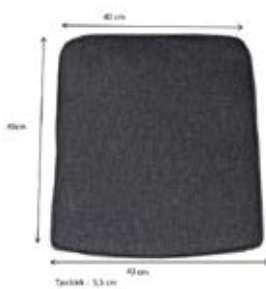

SITTDYNA, MALIN

Sittdyna för Malin matstol
1103-325
Grå