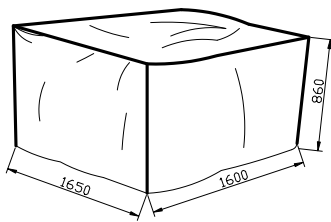

9980-305
Grå PVC-insida